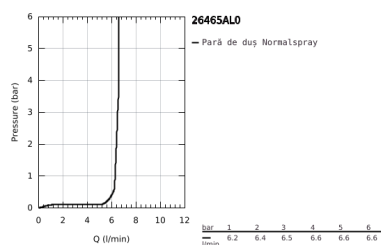

26 465 AL0 RAINSHOWER AQUA STICK PARĂ DE DUȘ CU 1 PULVERIZARE

DESCRIEREA PRODUSULUI

- Colour: brushed hard graphite
- jet normal
- material: metal
- limitator de debit GROHE Water Saving de 6.6 l/min
- pulverizare perfectă cu tehnologia GROHE DreamSpray
- finisaj GROHE Long-Life
- sistem anti-calcar SpeedClean
- Inner WaterGuide pentru o durabilitate crescută în utilizare
- sistem universal de montare compatibil cu furtunurile de duș standard
- compatibil cu boilere
- presiunea minimă recomandată 1.0 bar

26 465 AL0 RAINSHOWER AQUA STICK PARĂ DE DUȘ CU 1 PULVERIZARE

26 465 AL0 RAINSHOWER AQUA STICK PARĂ DE DUȘ CU 1 PULVERIZARE

PIESE DE SCHIMB , mai 2017 – now

1: Filtru impuritati (Spare part-nr. 0700200M)