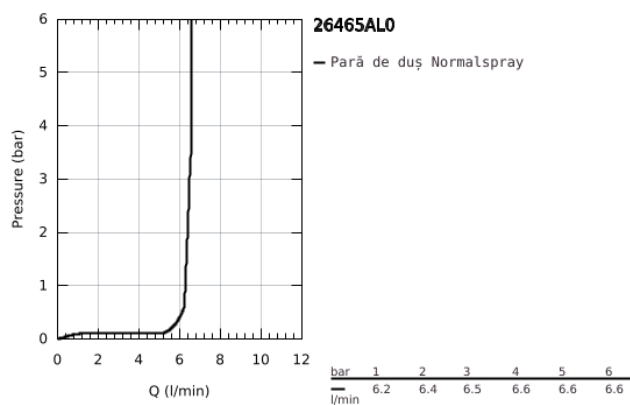

26 465 AL0 RAINSHOWER AQUA STICK PARĂ DE DUȘ CU 1 PULVERIZARE

DESCRIEREA PRODUSULUI

- Colour: brushed hard graphite
- jet normal
- material: metal
- limitator de debit GROHE Water Saving de 6.6 l/min
- pulverizare perfectă cu tehnologia GROHE DreamSpray
- finisaj GROHE Long-Life
- sistem anti-calcar SpeedClean
- Inner WaterGuide pentru o durabilitate crescută în utilizare
- sistem universal de montare compatibil cu furtunurile de duș standard
- compatibil cu boilere
- presiunea minimă recomandată 1.0 bar

26 465 AL0 RAINSHOWER AQUA STICK PARĂ DE DUȘ CU 1 PULVERIZARE

26 465 AL0 RAINSHOWER AQUA STICK PARĂ DE DUȘ CU 1 PULVERIZARE

PIESE DE SCHIMB , mai 2017 – now

1: Filtru impuritati (Spare part-nr. 0700200M)