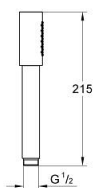

26 465 AL0 RAINSHOWER AQUA STICK PARĂ DE DUȘ CU 1 PULVERIZARE

DESCRIEREA PRODUSULUI

- Colour: brushed hard graphite
- jet normal
- material: metal
- limitator de debit GROHE Water Saving de 6.6 l/min
- pulverizare perfectă cu tehnologia GROHE DreamSpray
- finisaj GROHE Long-Life
- sistem anti-calcar SpeedClean
- Inner WaterGuide pentru o durabilitate crescută în utilizare
- sistem universal de montare compatibil cu furtunurile de duș standard
- compatibil cu boilere
- presiunea minimă recomandată 1.0 bar

26 465 AL0 RAINSHOWER AQUA STICK PARĂ DE DUȘ CU 1 PULVERIZARE

26 465 AL0 RAINSHOWER AQUA STICK PARĂ DE DUȘ CU 1 PULVERIZARE

PIESE DE SCHIMB , mai 2017 – now

1: Filtru impuritati (Spare part-nr. 0700200M)